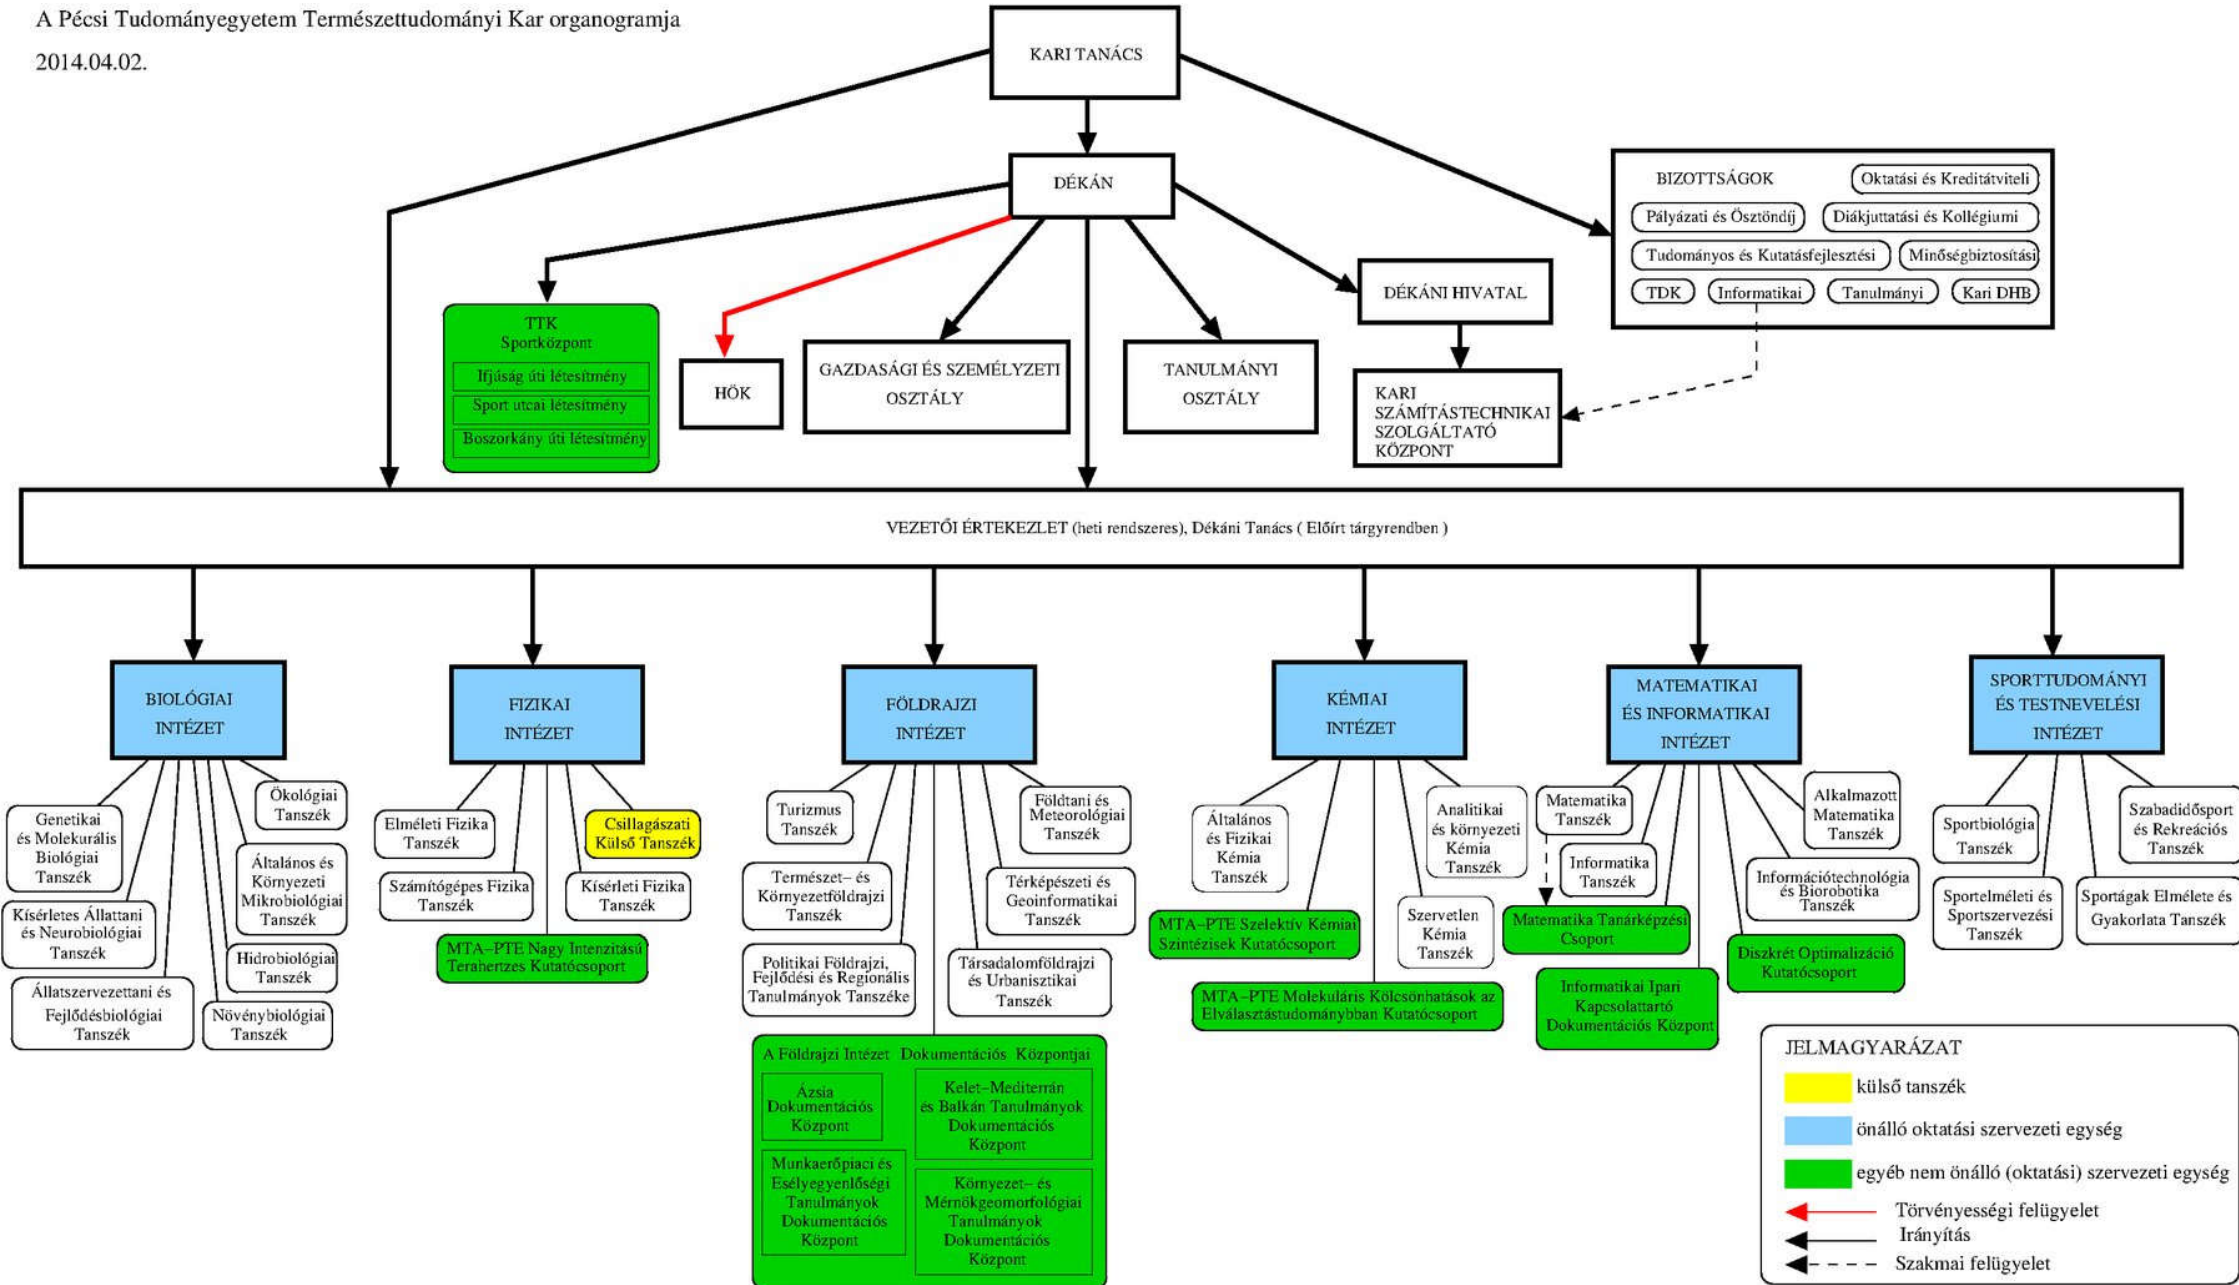

A Pécsi Tudományegyetem Természettudományi Kar organogramja
2014.04.02.

JELMAGYARÁZAT

- külső tanszék
- önálló oktatási szervezeti egység
- egyéb nem önálló (oktatási) szervezeti egység
- ← Törvényességi felügyelet
- ← Irányítás
- - - ← Szakmai felügyelet